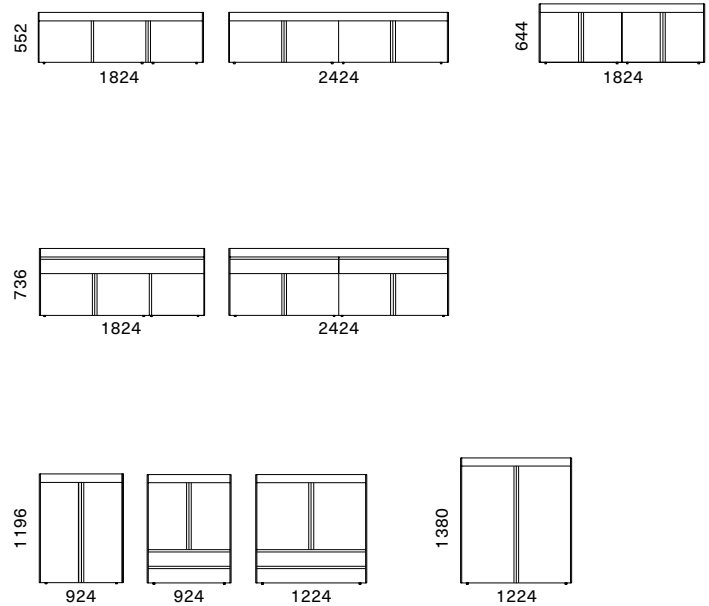

TRAY

Un'originale scocca che abbraccia la madia e crea una sorta di vassoio. Dalla tradizione del design Italiano deriva un prezioso mood, dove proporzione e dettaglio fanno da padroni.

An original body that embraces the sideboard and creates a sort of tray. From the Italian design tradition comes a precious mood, where proportion and detail are the masters.

Dimensione - Dimensions

L 924 x H 1196 x P 500 mm

Codice - Code

L1F53352