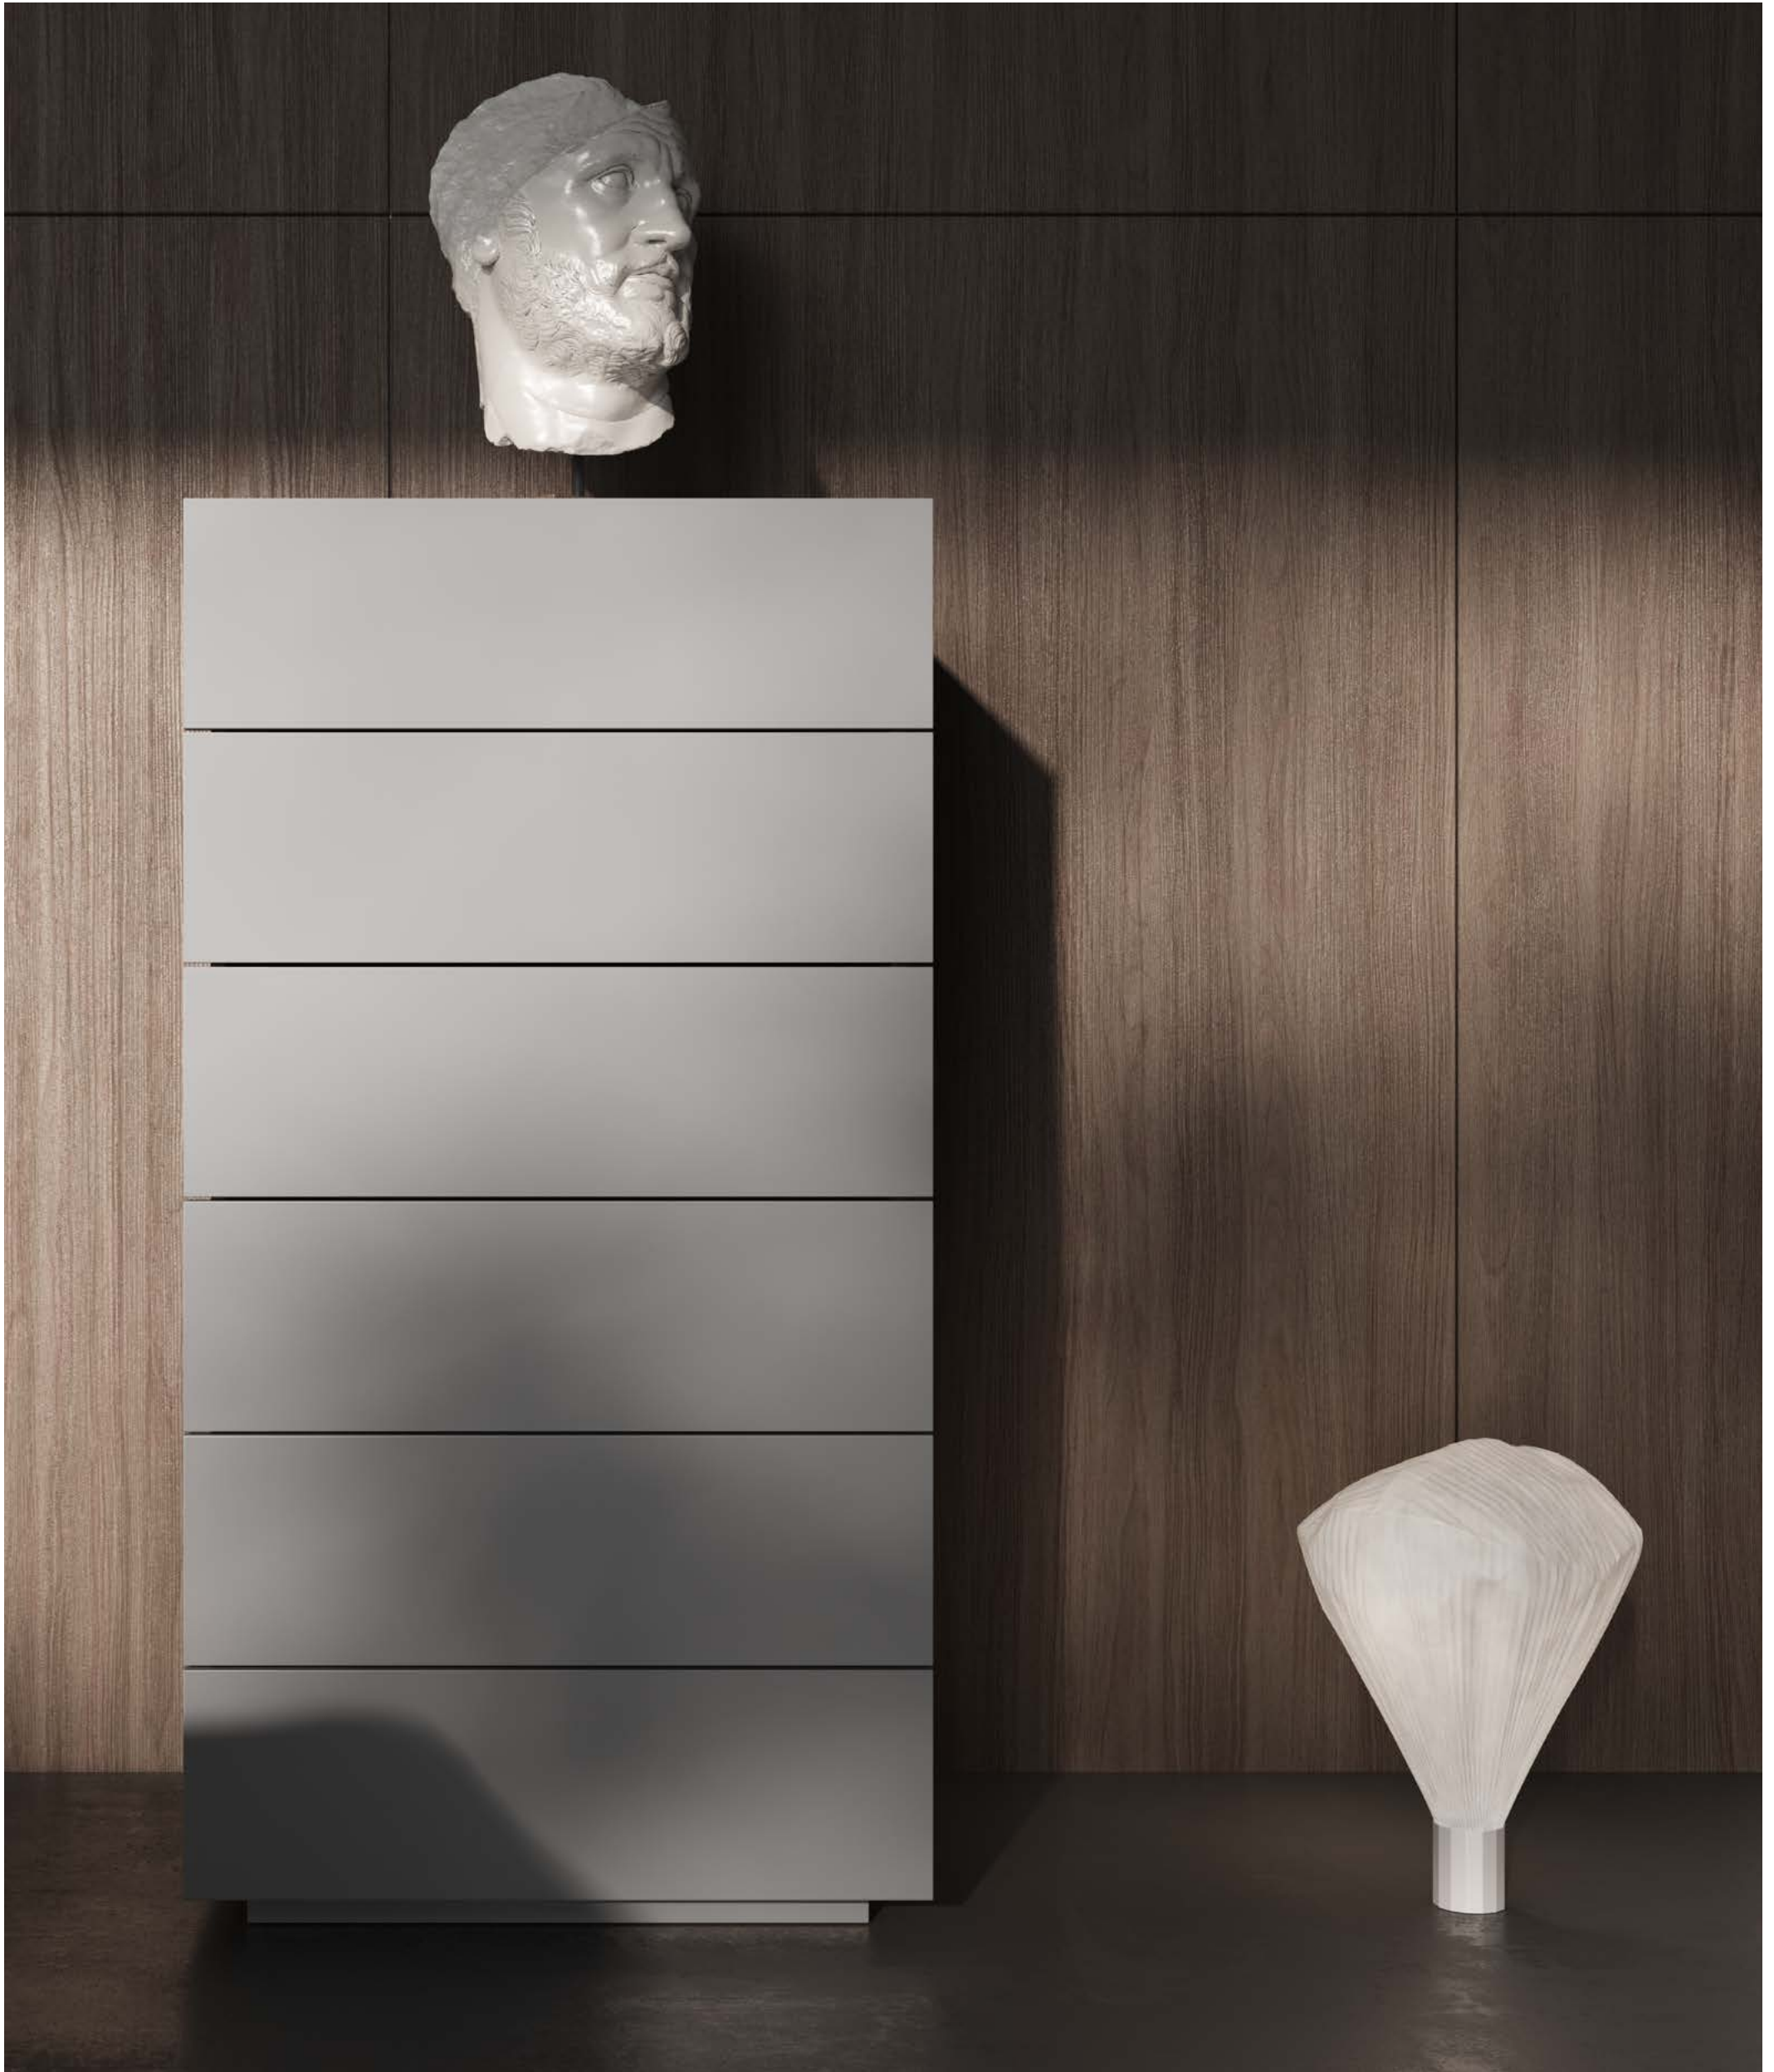

Letto Ofelia, gruppo Botero

Gruppo Botero in finitura materico Cotto, con cassetti curvi e presa maniglia laterale.

Composizione dal gusto retro, il letto Adele previsto con testiera imbottita o pannello è completato da giroletto con gambe perimetrali in metallo a forma conica. In abbinamento gruppo Klee dalle forme rigorose e geometriche con possibilità cromatica bicolor sui frontali cassetti.

Letto Adele, gruppo Klee

Finiture / Finishes

Materico Ossidato, laccato opaco Piuma.

Proposta stilistica raffinata, il letto imbottito Vittoria con testiera inclinata e raggiata sugli angoli, è proposta in versione bicolore con tessuto Oregon su testiera e giroletto ed ecopelle prestige su bordo perimetrale letto. In abbinamento gruppo Margò dal design minimale, proposto in versione bicolore laccato opaco Piuma e materico Ossidato.

Letto Vittoria, gruppo Margò

Finiture / Finishes

Materico Ossidato, laccato opaco Piuma,
tessuto Oregon ed ecopelle Prestige.

Gruppo Margò con fianchi laterali rientranti rispetto alla struttura creano una cornice perimetrale dal design geometrico e minimale.