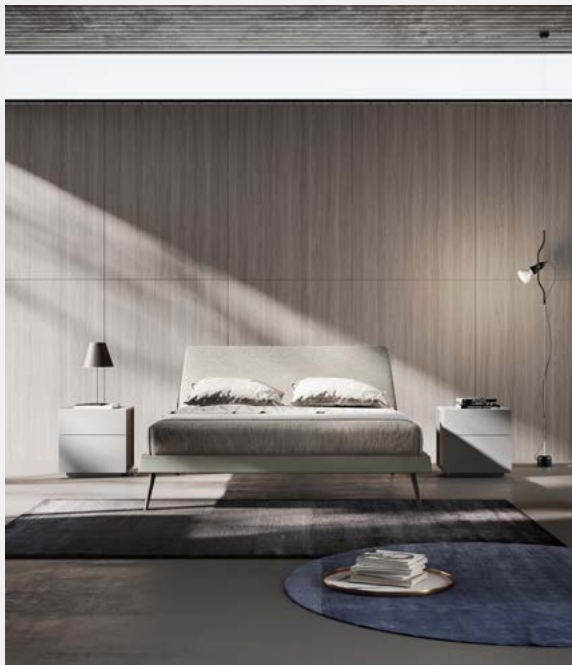

• Pagine 24 › 29
Letto Vittoria, gruppo Margò