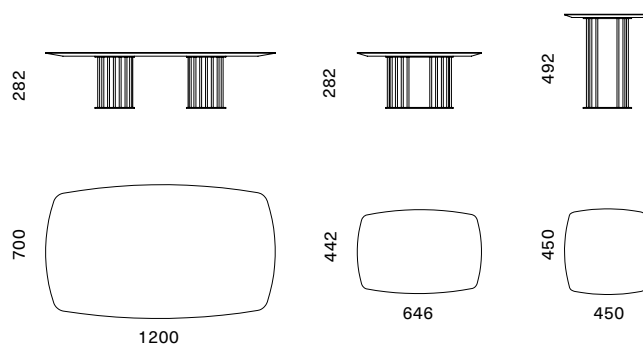

SAMBUCO

La collezione di tavolini Sambuco è caratterizzata da una struttura metallica ritmata da diversi tondini. Con le sue diverse altezze, forme di piani e finiture disponibili, permette di creare soluzioni sempre diverse che danno valore al living.

The Sambuco occasional table collection is characterised by a metallic structure with different rods. With its different available heights, top shapes and finishes, it allows you to always create different solutions that give value to living.

Finiture

Basamento finitura Brunito, top frassino Cotto e frassino Carbone.

Finishes

Brunito finish base, frassino Cotto and frassino Carbone top.

Dimensione - Dimensions

L 646 x 442 x H 282 mm

L 450 x 450 x H 492 mm