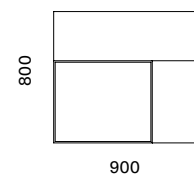

PUZZLE

Con la sua duplice versione, con e senza vassoio, il tavolino si caratterizza per il gioco di volumi.

Piano, vassoio e struttura, disponibili in diversi materiali e colori, creano un gioco cromatico che lo rendono accattivante per ogni ambiente.

With its dual version, with and without tray, the table is characterised by the play of volumes.

Top, tray and structure, available in different materials and colours, create a chromatic play that make it attractive for every environment.

Finiture

Struttura frassino Cotto, top vassoio in marmo Grigio Oriente.

Finishes

Structure in frassino Cotto, Grigio Oriente marble tray top.

Dimensione - Dimensions

L 900 x 800 x H 388 mm

Codice - Code

L1S01102