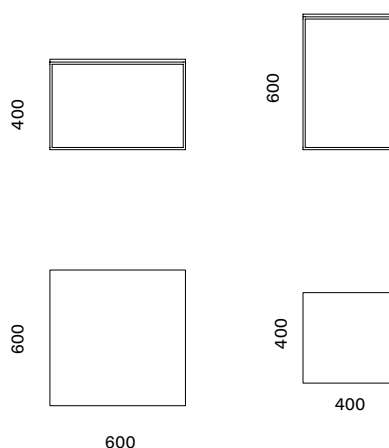

# GINESTRA

Tavolino dalla struttura in metallo, si caratterizza per il suo aspetto filiforme e per la rigorosità del piano. Presentato solo in due misure, si adatta a qualsiasi ambiente per la vasta scelta di top dalle molteplici finiture e palette colore.

Occasional table with metal structure, characterised by its streamline appearance and the rigorousness of the top. Available only in two sizes, it adapts to any environment due to the vast choice of tops with multiple finishes and colour palettes.

#### Dimensione - Dimensions

L 600 x 600 x H 400 mm

L 400 x 400 x H 600 mm