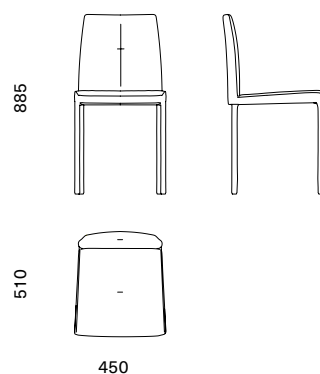

Finiture

Ecopelle Beige ed Ecopelle Vinaccia 10.

Finishes

Ecopelle Beige and Ecopelle Vinaccia 10.

Dimensione - Dimensions

L 450 x 510 x H 885 mm

Codice - Code

L1S01502